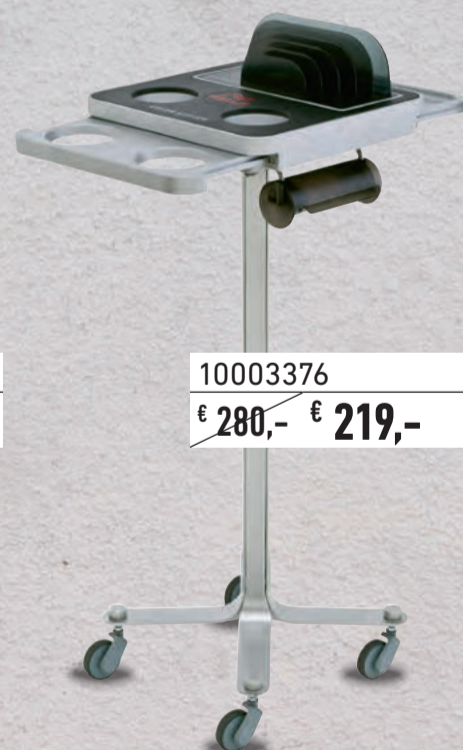

10003376

€ 280,- € 219,-

COLOR STATION

- ideal für Farb-Spezialarbeiten
- modernes ansprechendes Design, robust und elegant
- Halter für vorgeschnittene Folien
- Spender für Farbfolienrollen
- Antihaft-Räder
- Arbeitsfläche: 36 x 36 cm, mit 2 ausziehbaren Verlängerungen
- Höhe: 91,5 cm