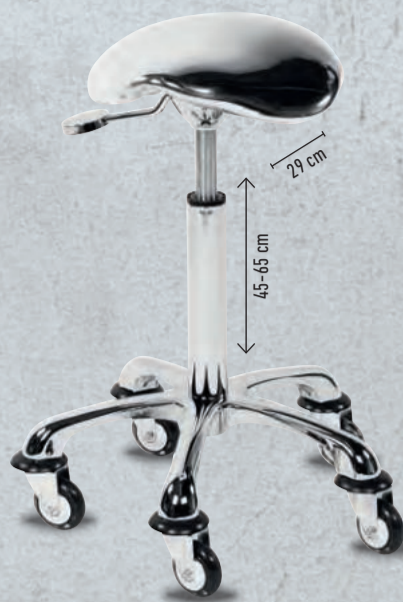

ROLLHOCKER ROUND  
BLACK EDITION M

14102017  
~~€ 159,-~~ € 119,-

ROLLHOCKER SADDLE  
BLACK EDITION M

14102021  
~~€ 189,-~~ € 139,-

HAARFREI-ROLLEN  
SUPER EINFACH ZERLEGEN  
UND REINIGEN

ROLLHOCKER ROUND  
BLACK EDITION L

14102018  
~~€ 175,-~~ € 129,-

ROLLHOCKER SADDLE  
BLACK EDITION L

14102022  
~~€ 199,-~~ € 149,-

Verkauf nur an gewerbliche Kunden. Netto-netto-Preise zzgl. gesetzl. Mehrwertsteuer. Alle Preise sind unverbindliche Listenpreise des Herstellers bzw. unverbindliche Preisempfehlungen des Herstellers für Endverbraucher.  
Angebote gültig bis 30.04.2021 oder Preiserhöhung der Lieferanten. Angebote freibleibend solange der Vorrat reicht. Informieren Sie sich bei Ihrem Euro-Friwa Fachgroßhändler.  
Es können Frachtkosten je nach Hersteller und Bestellvolumen anfallen. Für die genaueren Konditionen wenden Sie sich bitte an Ihren Großhändler.

## ROLLERCOASTER ECCENTRIC

- Metallic Ledersattel und hochverdichteter Schaumstoff für maximale Bequemlichkeit
- luxuriöses Aussehen mit verchromtem Fuß und Handgriff
- mit innovativen Anti-Haar-Rollen und Chromschutzkappen
- für max. 150 kg geeignet
- Maße Sitz B x T x H/29 x 29 x 7 cm