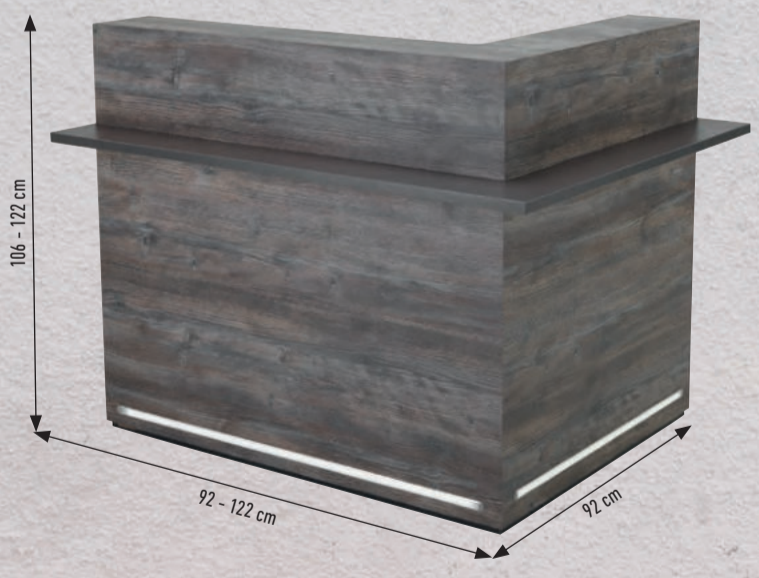

ARBEITSPLATZ LUNAR

- Dekorfarbe* frei wählbar
- moderne gebogene Styling- und Schminkeinheit
- laminiertes Regal
- als Einzelausführung für Wandmontage oder freistehende Doppelausführung

NEU