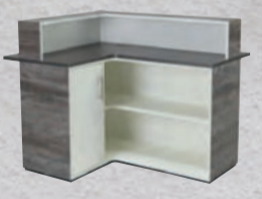

ARBEITSPLATZ LUNAR

- Dekorfarbe* frei wählbar
- moderne gebogene Styling- und Schminkeinheit
- laminiertes Regal
- als Einzelausführung für Wandmontage oder freistehende Doppelausführung

NEU