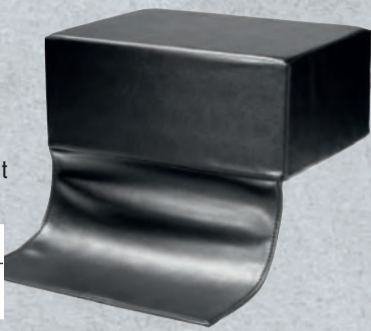

### MIDPOINT

- Silikonhalterung
- passend für alle Waschbecken
- mit Silikonsgnäpfen, die sich im Inneren des Waschbeckens festsaugen

15100270

€ 11,90 € 9,99

Verkauf nur an gewerbliche Kunden. Netto-netto-Preise zzgl. gesetzl. Mehrwertsteuer. Alle Preise sind unverbindliche Listenpreise des Herstellers bzw. unverbindliche Preisempfehlungen des Herstellers für Endverbraucher. Angebote gültig bis 30.04.2021 oder Preiserhöhung der Lieferanten. Angebote freibleibend solange der Vorrat reicht. Informieren Sie sich bei Ihrem Euro-Friwa Fachgroßhändler. Es können Frachtkosten je nach Hersteller und Bestellvolumen anfallen. Für die genaueren Konditionen wenden Sie sich bitte an Ihren Großhändler.

**KINDERKISSEN  
KIDS-UP**

- Kunstleder schwarz
- mit Latz
- für alle Bedienstühle geeignet
- H 17 x B 41 x T 30 cm

14101378  
€ 54,- € 39,-

**FUSSSTÜTZE  
STAND-BY**

- stabile Ausführung aus Edelstahl
- standfest mit schwerer Bodenplatte
- rutschfeste Gummiunterseite
- Gewicht: 2,8 kg

14101542  
€ 69,90,- € 49,-

**TRINGELDRÖHRCHEN  
EINZELN**

- Röhrchen aus Edelstahl mit Drehverschluss unten, inkl. Gummiring
- Schlitzöffnung: 34 x 4 mm
- Höhe: 120 mm
- ø 38 mm

20003133  
€ 32,10 € 23,90