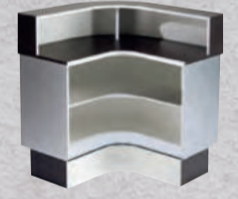

NEU

37200003
Einzelausführung
€ 670,- € 499,-

viele weitere Bedienplätze
und Rezeptionen auf Anfrage

NEU

Bodenfixierung
notwendig

37200007
Doppelausführung
€ 1.642,- € 1.099,-

NEU

37200008
Einzelausführung, ohne Fach
€ 810,- € 649,-

37200009
Einzelausführung, mit Fach
€ 854,- € 649,-

mit Fach

REM
Made in Britain

NEU

37200010
Doppelausführung, ohne Fach
€ 1.296,- € 949,-

37200011
Doppelausführung, mit Fach
€ 1.340,- € 949,-

ARBEITSPLATZ RIMINI

- Dekorfarbe* frei wählbar
- platzsparendes Design
- Aufbewahrung sowohl auf der hinteren als auch auf der vorderen Ablage
- komplett mit Chromtrockner-Holster
- als Einzelausführung für Wandmontage oder freistehende Doppelausführung

* Dekorauswahl
im Katalog auf Seite 589

ARBEITSPLATZ LUNAR

- Dekorfarbe* frei wählbar
- moderne gebogene Styling- und Schminkeinheit
- laminiertes Regal
- als Einzelausführung für Wandmontage oder freistehende Doppelausführung

NEU

NEU

NEU

REZEPTION WINDSOR

- offener Stauraum und Schrank auf der linken Seite mit Tür
- mit LED-Beleuchtung und Kabelmanagement auf dem gesamten Schreibtisch
- Ablage auf der Vorderseite

37200015
Windsor 92 x 106 x 92 cm
€ 1.296,- € 949,-

37200016
Windsor 122 x 106 x 92 cm
€ 1.512,- € 1.099,-

REZEPTION SUFLO

- Dekorfarbe frei wählbar
- viel offener Stauraum
- Kabelmanagement auf dem gesamten Schreibtisch

37200013
Suflo 92 x 106 x 92 cm
€ 864,- € 649,-

37200014
Suflo 122 x 106 x 92 cm
€ 1.016,- € 749,-

REZEPTION LUNAR

- Dekorfarbe frei wählbar
- LED-Beleuchtung und Kabelmanagement auf dem gesamten Schreibtisch
- Schrank mit Tür auf der linken Seite mit verstellbarem Fachboden

37200012
Lunar 120 x 111 x 60 cm
€ 1.404,- € 999,-