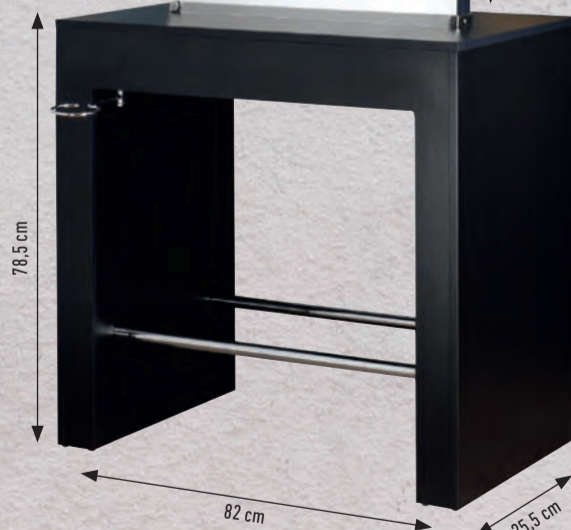

14000865
Detroit Rezeption
€ 979,- € 749,-

14000863
Detroit Einzel-Bedienplatz
€ 679,- € 549,-

Einzel-Bedienplatz
mit Unterschrank
sowie ausziehbaren
Seitenteilen

14000864
Detroit Doppel-Bedienplatz
€ 979,- € 749,-

Doppel-Bedienplatz
mit große Ablagefläche
inkl. 4 Löchern beidseitig
zur Ablage von
Elektrogeräten

REZEPTION DETROIT

- Industrial Look mit einem Mix aus Metall und Holz
- 2 abschließbare Schubladen
- 2 Schränke mit viel Stauraum
- ausziehbare Ablage

BEDIENPLATZ DETROIT

- Industrial Look mit einem Mix aus Metall und Holz
- mit dem Spiegel (einzel- oder doppelseitig)
- robuster Metallrahmen

15100241
Edelstahlrahmen
€ 899,90 € 699,-

SPIEGEL MIAMI

- lebensgroßer Spiegel, der eine zeitlose Klasse ausstrahlt und einen Mehrwert für jeden Friseursalon darstellt
- schöner Rahmen aus 100% hochwertigem Edelstahl und Spiegelglas höchster Qualität
- B x H x T: 90 x 190 x 11 cm (Spiegel 62 x 162 cm)

14000845
Einzelausführung
€ 559,- € 399,-

alleinstehend

14000846
Doppelausführung
€ 790,- € 599,-

freistehend

BEDIENPLATZ SWISS

- Bedienplatz aus dunklem Holz furnier mit spezieller semimatter Glanzlackierung
- mit Spiegel
- ausklappbarer Föhnhalter
- integrierte stabile Fußstütze
- als Einzel- und Doppelausführung erhältlich

NEU

REZEPTION iECO

- Theke in weißem Laminat
- weißer Vorderteil und Seiten Orme-Cannelle T11
- Schubladefrontwand in Orme-Cannelle T11

19900080
weiß
€ 1.360,- € 999,-