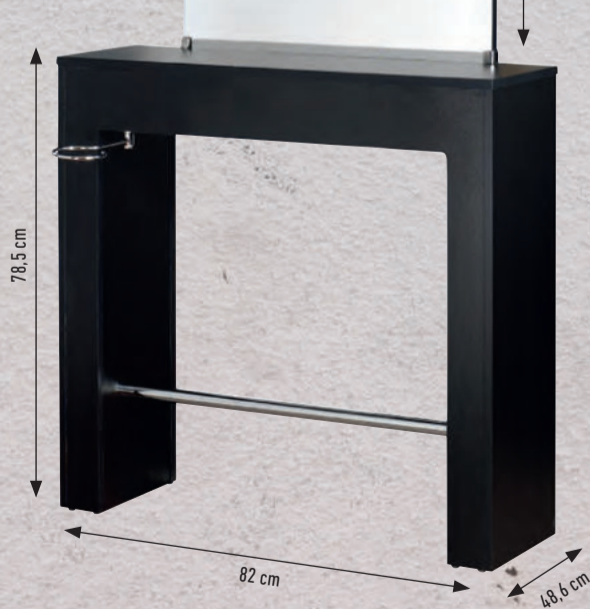

14000865
Detroit Rezeption
€ 979,- € 749,-

14000863
Detroit Einzel-Bedienplatz
€ 679,- € 549,-

Einzel-Bedienplatz
mit Unterschrank
sowie ausziehbaren
Seitenteilen

14000864
Detroit Doppel-Bedienplatz
€ 979,- € 749,-

Doppel-Bedienplatz
mit große Ablagefläche
inkl. 4 Löchern beidseitig
zur Ablage von
Elektrogeräten

REZEPTION DETROIT

- Industrial Look mit einem Mix aus Metall und Holz
- 2 abschließbare Schubladen
- 2 Schränke mit viel Stauraum
- ausziehbare Ablage

BEDIENPLATZ DETROIT

- Industrial Look mit einem Mix aus Metall und Holz
- mit dem Spiegel (einzel- oder doppelseitig)
- robuster Metallrahmen

15100241
Edelstahlrahmen
€ 899,90 € 699,-

SPIEGEL MIAMI

- lebensgroßer Spiegel, der eine zeitlose Klasse ausstrahlt und einen Mehrwert für jeden Friseursalon darstellt
- schöner Rahmen aus 100% hochwertigem Edelstahl und Spiegelglas höchster Qualität
- B x H x T: 90 x 190 x 11 cm (Spiegel 62 x 162 cm)

14000845
Einzelausführung
€ 559,- € 399,-

alleinstehend

14000846
Doppelausführung
€ 790,- € 599,-

freistehend

BEDIENPLATZ SWISS

- Bedienplatz aus dunklem Holz furnier mit spezieller semimatter Glanzlackierung
- mit Spiegel
- ausklappbarer Föhnhalter
- integrierte stabile Fußstütze
- als Einzel- und Doppelausführung erhältlich

NEU

REZEPTION iECO

- Theke in weißem Laminat
- weißer Vorderteil und Seiten Orme-Cannelle T11
- Schubladefrontwand in Orme-Cannelle T11

19900080
weiß
€ 1.360,- € 999,-