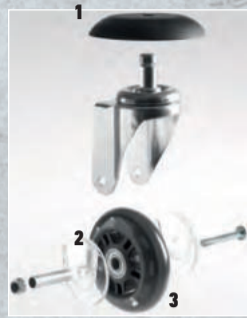

15100246

€ ~~179,90~~ € 129,-

15100259

€ ~~179,90~~ € 129,-

mit innovativer  
**Anti-Haar-Rolle**  
rollt effektiv und nimmt keine  
Haare auf!

3 Speziallösungen für Haarfreiheit:

1 Plastikschutzkappe, die wie ein Schirm wirkt