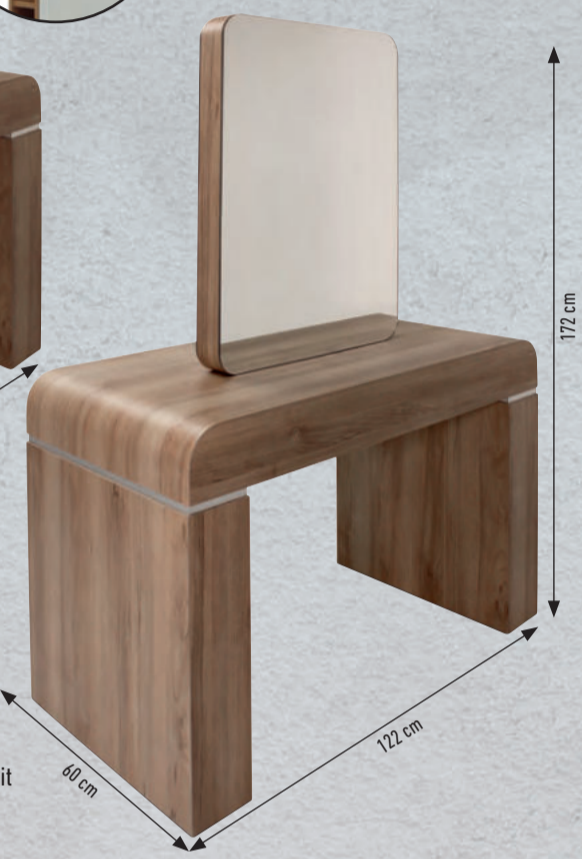

37200009  
Einzelausführung, mit Fach  
€ 854,- € 649,-

mit Fach

**REM**  
Made in Britain

**NEU**

37200010  
Doppelausführung, ohne Fach  
€ 1.296,- € 949,-

37200011  
Doppelausführung, mit Fach  
€ 1.340,- € 949,-