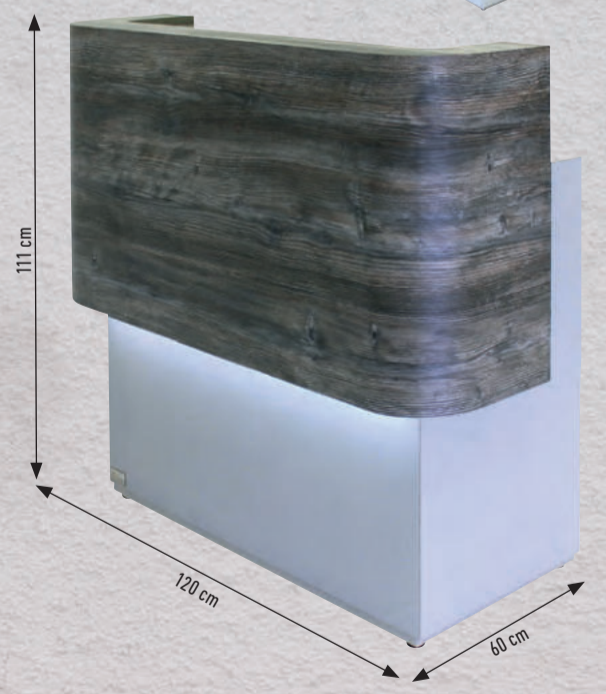

NEU

37200003
Einzelausführung
€ 670,- € 499,-

viele weitere Bedienplätze
und Rezeptionen auf Anfrage

NEU

Bodenfixierung
notwendig

37200007
Doppelausführung
€ 1.642,- € 1.099,-

NEU

37200008
Einzelausführung, ohne Fach
€ 810,- € 649,-

37200009
Einzelausführung, mit Fach
€ 854,- € 649,-

mit Fach

REM
Made in Britain

NEU

37200010
Doppelausführung, ohne Fach
€ 1.296,- € 949,-

37200011
Doppelausführung, mit Fach
€ 1.340,- € 949,-

ARBEITSPLATZ RIMINI

- Dekorfarbe* frei wählbar
- platzsparendes Design
- Aufbewahrung sowohl auf der hinteren als auch auf der vorderen Ablage
- komplett mit Chromtrockner-Holster
- als Einzelausführung für Wandmontage oder freistehende Doppelausführung

* Dekorauswahl
im Katalog auf Seite 589

ARBEITSPLATZ LUNAR

- Dekorfarbe* frei wählbar
- moderne gebogene Styling- und Schminkeinheit
- laminiertes Regal
- als Einzelausführung für Wandmontage oder freistehende Doppelausführung

NEU

NEU

NEU

REZEPTION WINDSOR

- offener Stauraum und Schrank auf der linken Seite mit Tür
- mit LED-Beleuchtung und Kabelmanagement auf dem gesamten Schreibtisch
- Ablage auf der Vorderseite

37200015
Windsor 92 x 106 x 92 cm
€ 1.296,- € 949,-

37200016
Windsor 122 x 106 x 92 cm
€ 1.512,- € 1.099,-

REZEPTION SUFLO

- Dekorfarbe frei wählbar
- viel offener Stauraum
- Kabelmanagement auf dem gesamten Schreibtisch

37200013
Suflo 92 x 106 x 92 cm
€ 864,- € 649,-

37200014
Suflo 122 x 106 x 92 cm
€ 1.016,- € 749,-

REZEPTION LUNAR

- Dekorfarbe frei wählbar
- LED-Beleuchtung und Kabelmanagement auf dem gesamten Schreibtisch
- Schrank mit Tür auf der linken Seite mit verstellbarem Fachboden

37200012
Lunar 120 x 111 x 60 cm
€ 1.404,- € 999,-