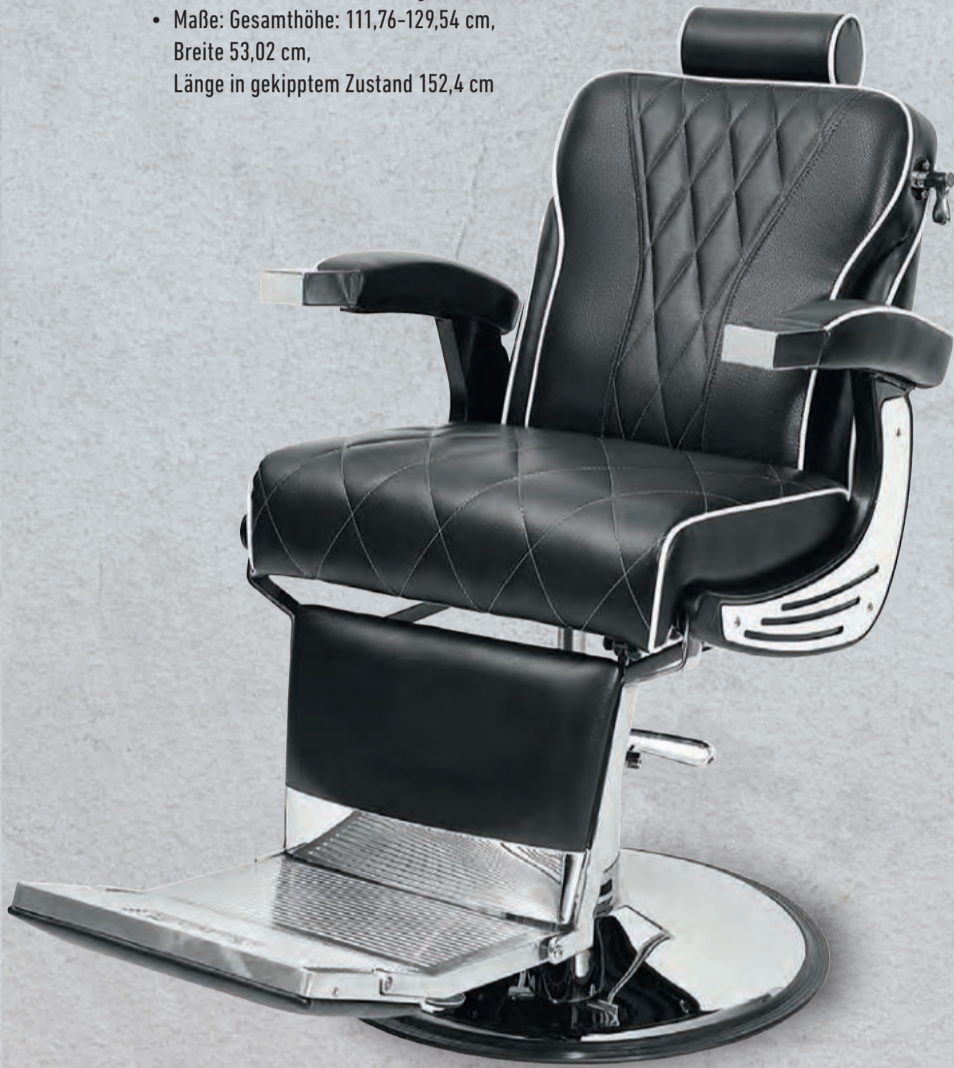

**Bedienstuhl London D**  
Sitzhöhe 51 - 62,5 cm  
H x B x T / 92-103,5 x 56 x 56 cm  
mit stufenlos verstellbarer Rückenlehne (102°-138°), Rollen und Stopper

**WASCHPLATZ WIEN**

- Kunstlederbezug
- Keramikbecken
- H x B x T / ca. 93 cm (bei gekipptem Becken) x 63,5 cm x 150 cm (Tiefe mit Fußablage), 120,5 cm (ohne Fußablage)
- Becken B x T / 50 cm x 38 cm
- inkl. Einhebelmischbatterie
- passend zu Bedienstuhl London A-D

14000857  
Stuhl schwarz, Becken weiß  
Armlehnen schwarz  
~~€ 1.119,-~~ € 699,-

Alle Produkte nur auf Bestellung.  
Lieferzeit auf Anfrage.

14000858  
Stuhl schwarz, Becken schwarz  
Armlehnen Buche  
~~€ 1.119,-~~ € 699,-

14000859  
Stuhl schwarz, Becken schwarz  
Armlehnen schwarz  
~~€ 1.119,-~~ € 699,-

**BARBURYS**

15100299  
schwarz  
~~€ 1.099,-~~ € 899,-  
ab 2 St. je € 799,-

**BARBERSTUHL ASTON**

- Nähte mit weißen Paspeln
- diskrete Verstellung, dennoch für leichten Zugriff sehr gut platziert
- beidseitige Paneele zum Austausch, so dass die Seitenblende von schwarz auf weiß gewechselt werden kann
- Aluminium-Fußstütze mit Logo-Aufdruck
- Maße: Gesamthöhe: 111,76-129,54 cm, Breite 53,02 cm, Länge in gekipptem Zustand 152,4 cm

**BARBERSTUHL CHICAGO**

- 360°-Drehung (feststellbar)
- verstellbare Rückenlehne
- massive, gusseisene Bauteile für extra Stabilität.
- gefedertes Sitzkissen
- verstellbare und abnehmbare Kopfstütze
- gepolsterte Armlehnen mit verchromten Endkappen
- integrierte Umhangschiene
- Fußstütze mit Stopper
- hochwertige stich-genähte Polsterung für ein angenehmes Sitzen und Langlebigkeit
- Bezugsfarbe frei wählbar
- B x H x T: 64 x 106-123 x 94-141 cm / Sitzhöhe: 58,5-76 cm