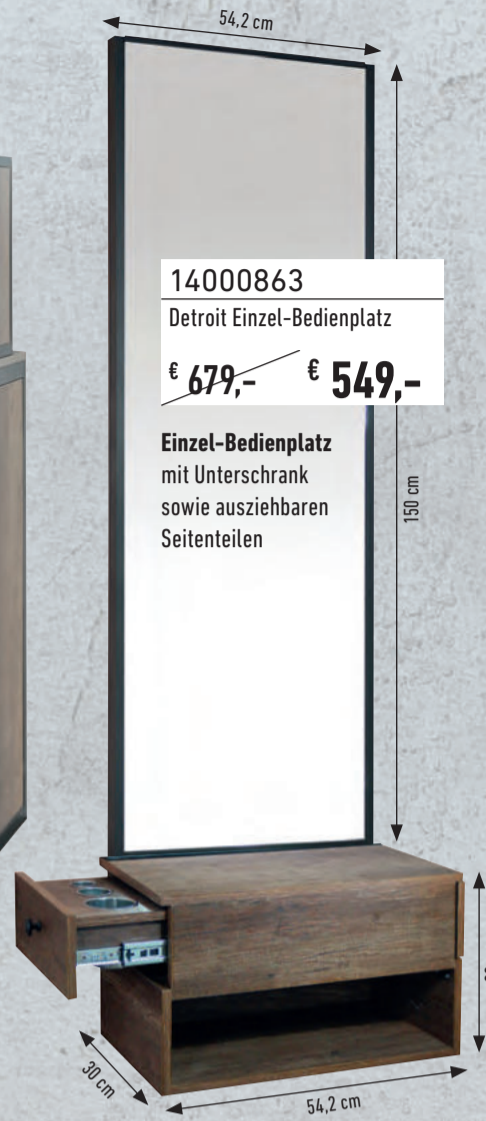

14000863
Detroit Einzel-Bedienplatz
€ 679,- € 549,-

Einzel-Bedienplatz
mit Unterschrank
sowie ausziehbaren
Seitenteilen