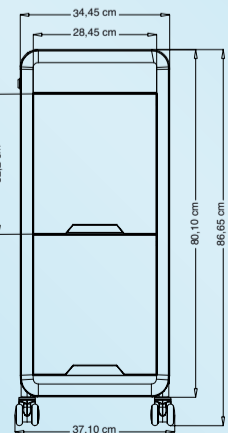

14102285 schwarz
14102320 weiß
~~€ 8,95~~ € 6,99

TRENNSTEGE FÜR ARBEITSKASTEN

- für eNobile
- Set mit: 1x langer, 2x kurzer Steg

passend für
Spiegel "Kristall"