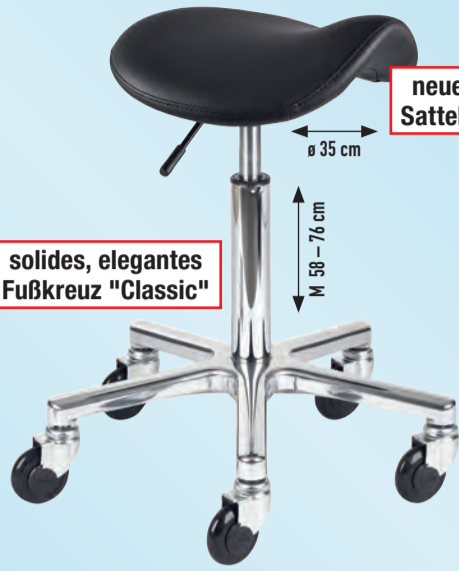

**COLOR BOY**

- hochwertige, stabile Ausführung
- variable Arbeitsfläche durch innovatives Ausziehtray
- stabile, langlebige Spritzguss-Kunststoffteile
- leise, leicht laufende, einfach zu reinigende Rollen
- besonders geeignet für Efalock Systembauteile
- Maße: B x H x T: 37-58 x 96 x 41 cm

10002055  
~~€ 363,-~~ € 269,-

**WELLABOY**

- stabile Profistation mit 3 anpassungsfähigen Schubladen für maximalen Stauraum
- hoch aktuelles Design
- mit Föhnhalter
- Antihaft-Räder
- Arbeitsfläche: 36 x 36 cm, lässt sich durch Hinzufügen von 2 Boxen vergrößern
- Höhe: 93 cm