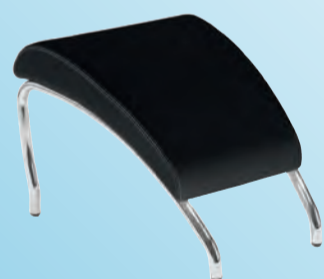

35300246

~~€ 113,-~~ € 89,-

KINDERKISSEN

- Standardhöhe 8 cm
- auch in den Höhen 10 und 12 cm erhältlich
- mit oder ohne Latz
- Maße: B x T: 54 x 40 cm

**EFALOCKA**®  
PROFESSIONAL

14101378

~~€ 69,95~~ € 49,99

KINDERKISSEN KIDS-UP

- Kunstleder schwarz
- mit Latz
- für alle Bedienstühle geeignet
- H 17 x B 41 x T 30 cm

35300220

~~€ 325,-~~ € 229,-

BEINAUFLAGE COMFORT

- verchromter Rahmen
- Kunstleder schwarz
- für Lilli, Lissi, Wings und Luna geeignet
- H x L x B: vorne 36, hinten 15 x 55 x vorne 45, hinten 35 cm