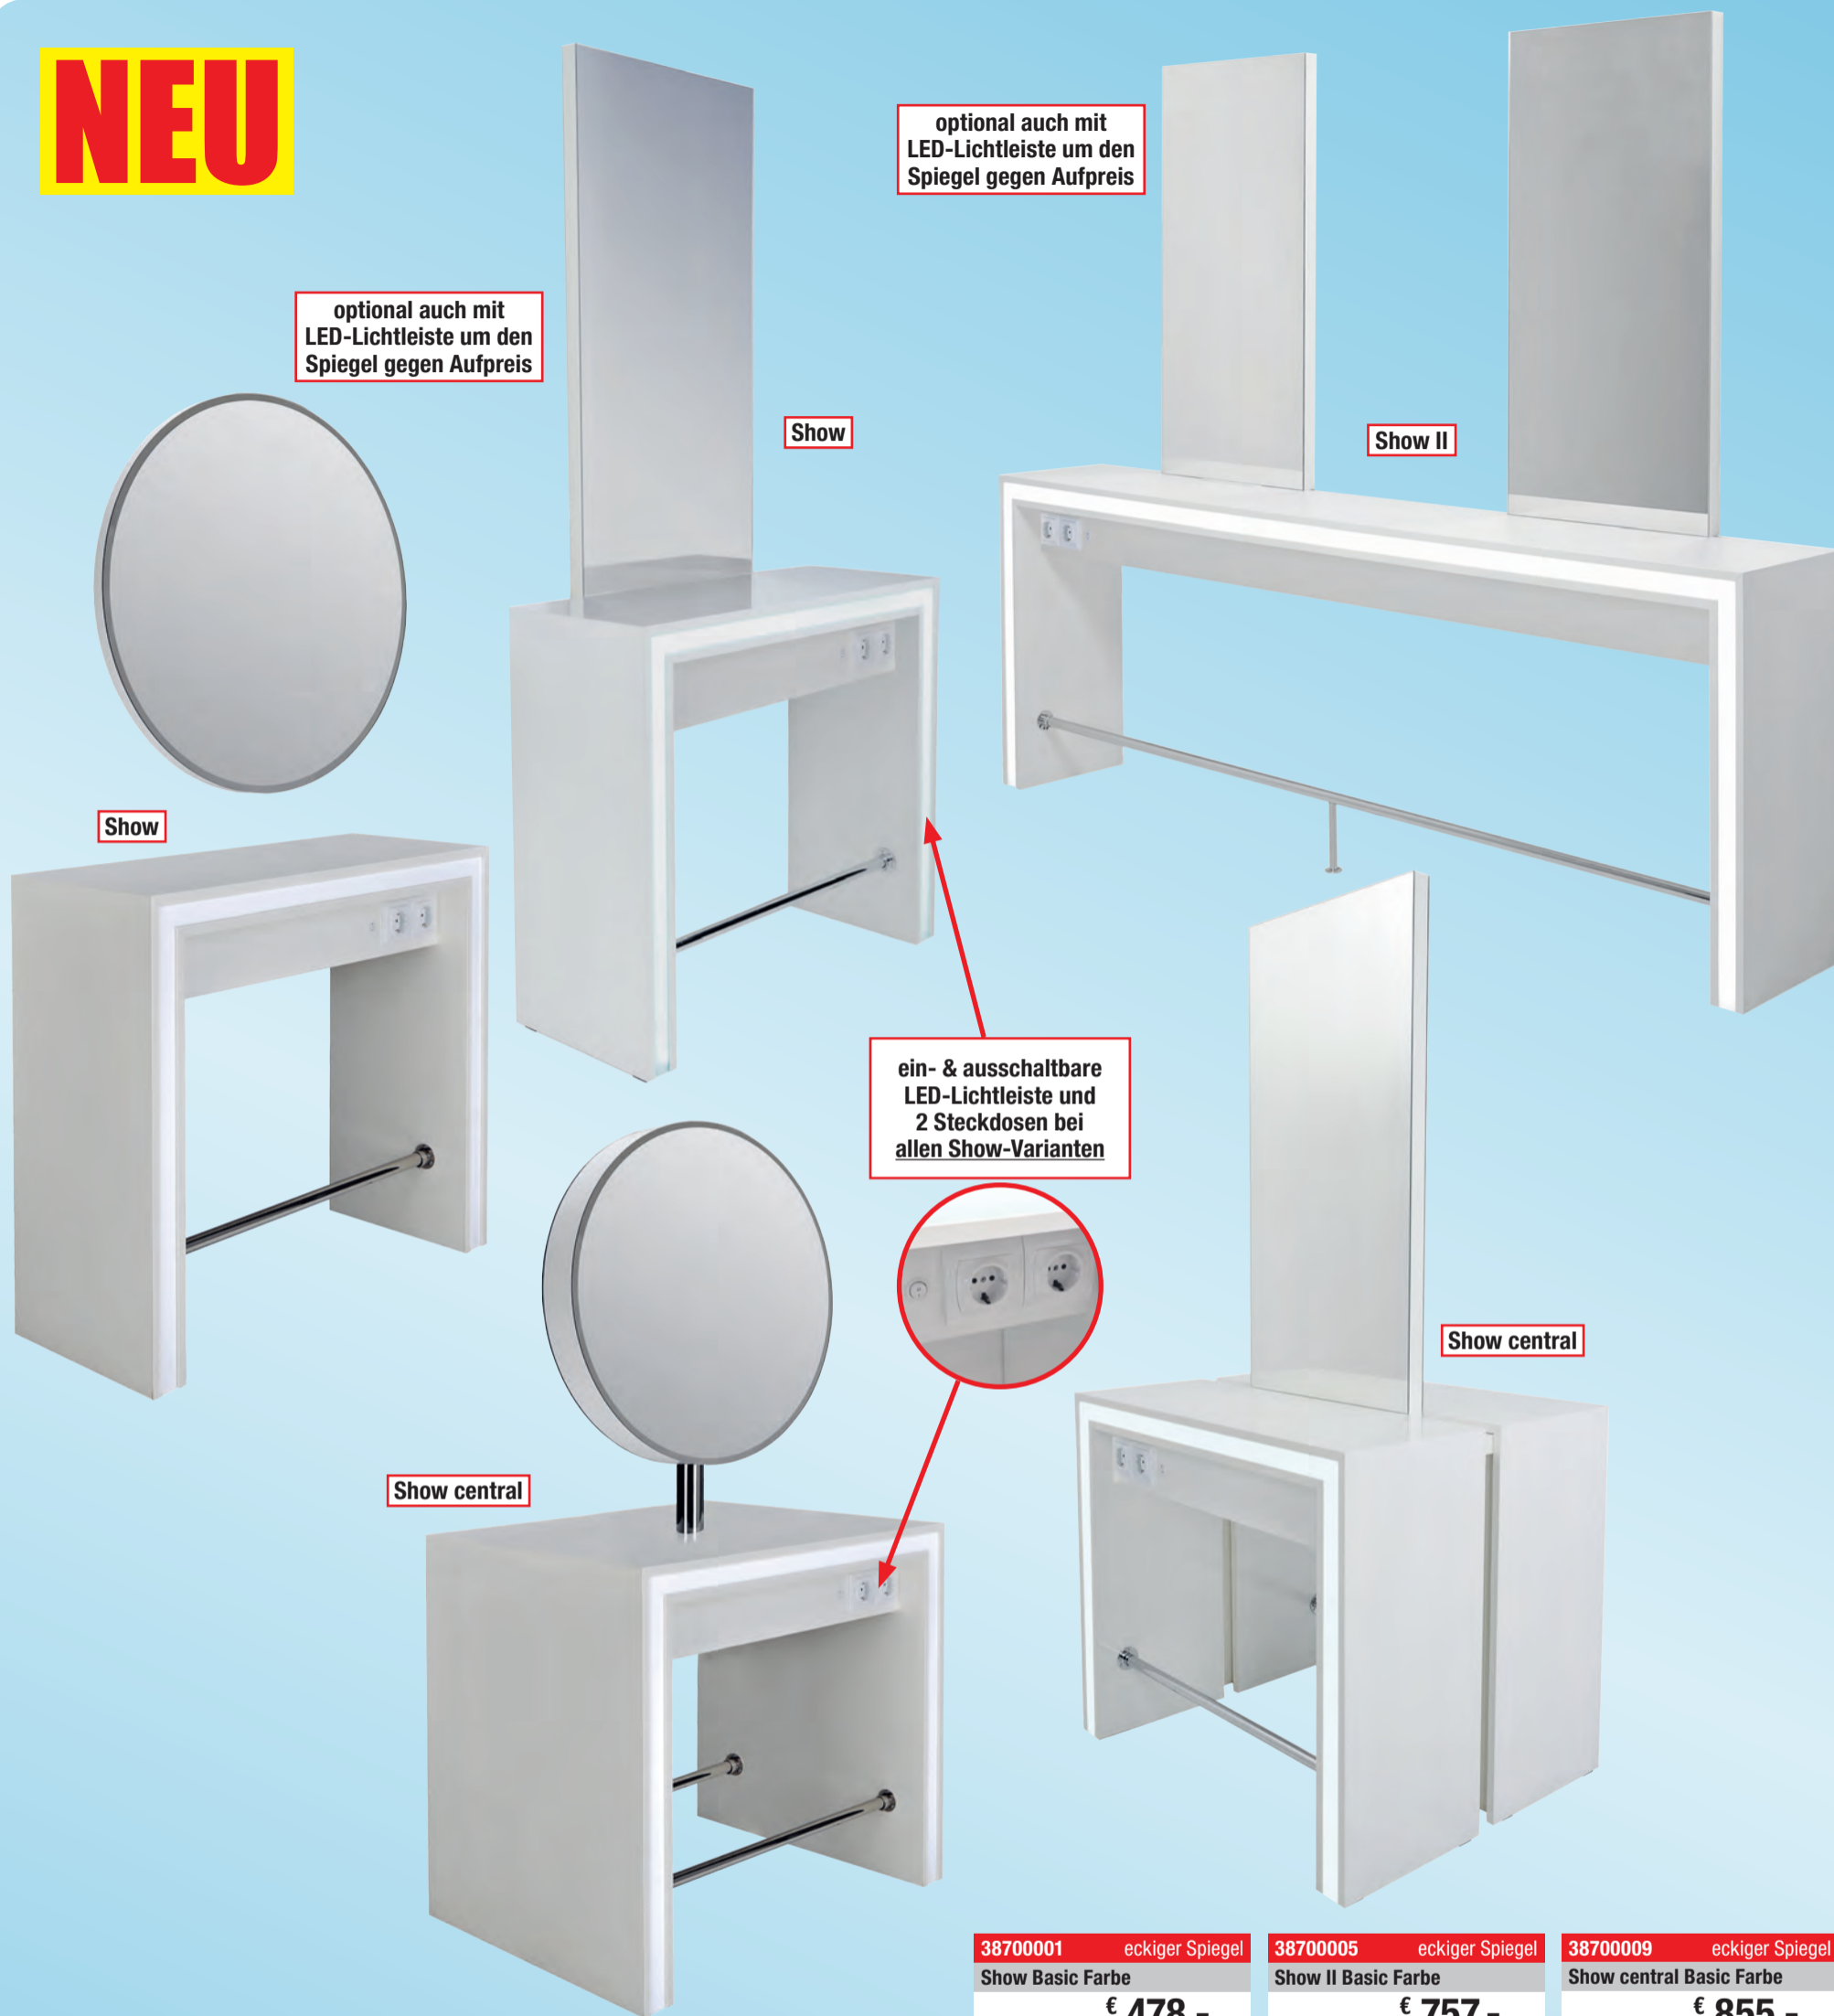

Sage Green N6

Black Alligator 49

Grey Alligator 50

Chocolate Milk K3

Strawberry Milk K4

Gold K6

**NEU**

optional auch mit LED-Lichtleiste um den Spiegel gegen Aufpreis

optional auch mit LED-Lichtleiste um den Spiegel gegen Aufpreis

ein- & ausschaltbare LED-Lichtleiste und 2 Steckdosen bei allen Show-Varianten

**BASIC Farben für Show**

W980 - Platinweiß

U999 - Schwarz

F509 - Aluminium