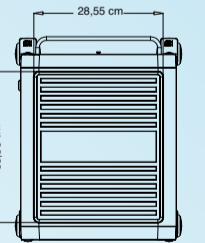

14102285 schwarz
14102320 weiß
~~€ 8,95~~ € 6,99

TRENNSTEGE FÜR ARBEITSKASTEN

- für eNobile
- Set mit: 1x langer, 2x kurzer Steg

passend für
Spiegel "Kristall"