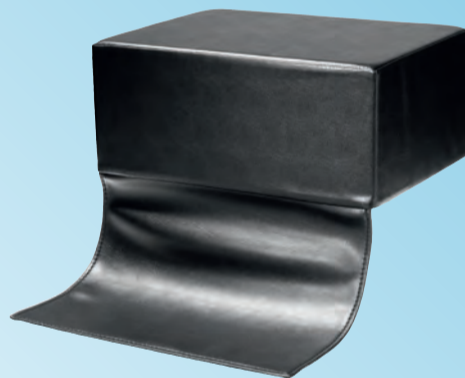

ZUBEHÖR FÜR STÜHLE UND WASCHANLAGEN

Individual **LAYER**®

verschiedene Größen  
auf Anfrage

auch als Sitzerrhöhung  
für Waschanlagen  
geeignet

35300245

~~€ 113,-~~ € 89,-

KINDERKISSEN LOUNGE 8000

- Standardhöhe 8 cm
- auch in den Höhen 10 und 12 cm erhältlich
- mit oder ohne Latz
- Maße: B x T: 51 x 33 cm

35300246

~~€ 113,-~~ € 89,-

KINDERKISSEN

- Standardhöhe 8 cm
- auch in den Höhen 10 und 12 cm erhältlich
- mit oder ohne Latz
- Maße: B x T: 54 x 40 cm

**EFALOCKA**®  
PROFESSIONAL

14101378

~~€ 69,95~~ € 49,99