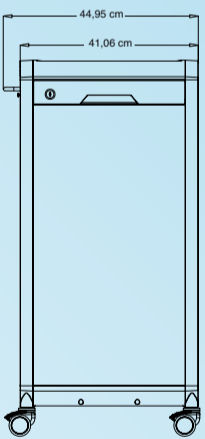

14102285 schwarz
14102320 weiß
~~€ 8,95~~ € 6,99

TRENNSTEGE FÜR ARBEITSKASTEN

- für eNobile
- Set mit: 1x langer, 2x kurzer Steg

passend für
Spiegel "Kristall"