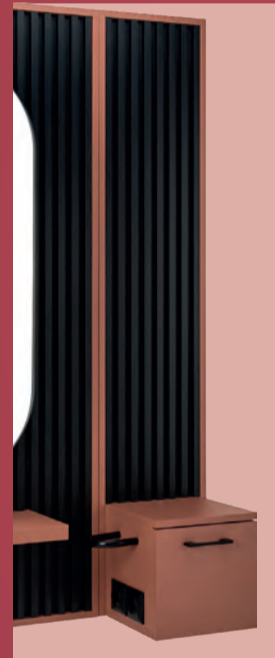

- Schlitzöffnung: 34 x 4 mm
- Höhe: 125 mm, ø 37 mm

3ER SET IM STÄNDER

- 1 Holzständer: Farbe Buche
- H x B x T: 13,2 x 20 x 2,7 cm

14102464	1 Stk.	39,95	27,99
14102463	3 Set	129,95	89,-

REZEPTION HENRY

- Gehäuse, Regal und Platte sind aus Möbelplatte gefertigt
- Front besteht aus Lamellenfeldern
- Sockel mit LED-Beleuchtung
- Maße Henry S:
 - Höhe: 106 cm
 - Breite: 117 cm
 - Höhe Ablage: 80 cm
 - Tiefe: 67 cm
 - Gewicht ca. 100 kg
- Maße Henry M:
 - Höhe: 106 cm
 - Breite: 148,5 cm
 - Höhe Ablage: 80 cm
 - Tiefe: 67 cm
 - Gewicht ca. 120 kg

ab 749,-

38700058	Henry S	950,-	749,-
38700059	Henry M	1.088,-	849,-

optional mit verschiedenen Schränken erhältlich gegen Aufpreis

ARBEITSPLATZ HENRY

Gehäuse, Regal und Platte sind aus Möbelplatte gefertigt
Front besteht aus Lamellenfeldern
Spiegelrahmen in schwarz oder gold erhältlich
Spiegel mit LED-Hintergrundbeleuchtung

- Maße:
- Höhe: 163,6 cm
- Breite: 65,6 cm
- Tiefe: 22 cm
- Gewicht ca. 80 kg
- Spiegelhöhe: 110 cm
- Spiegelbreite: 45,5 cm

nur 829,-

38700057	960,-	829,-
----------	-------	--------------

optional mit Seitenteil erhältlich gegen Aufpreis (Breite: 37,5 cm)