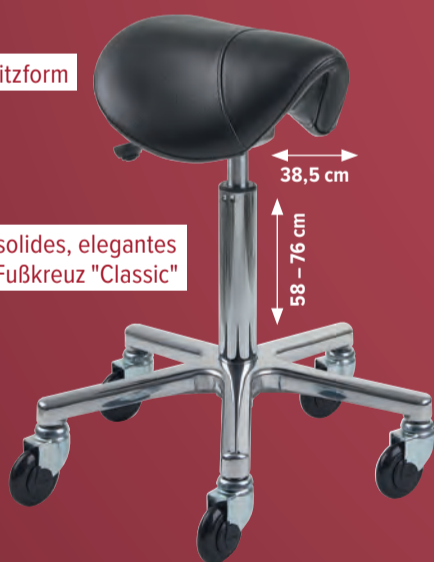

58 - 76 cm

**CLICTEC ROLLHOCKER
RUNDSITZ**

- hochwertiger Kaltschaum: formstabil, elastisch
 - hochwertige Polsterung: langlebig, abriebfest, pflegeleicht
 - Maße Sitz: ø 34 cm x 7,5 cm
- 14102253 | Fußkreuz Classic silber
14102019 | silber
14102017 | schwarz

nur 169,-

~~199,95~~ **169,-**

CLICTEC ROLLEN FÜR ROLLHOCKER

14102025
14102027

schwarz
silber

14102026
14102028

schwarz
silber

1 Stück ~~15,95~~ **10,99**

5 Stück ~~74,95~~ **59,99**

extra schmale Sitzform

solides, elegantes
Fußkreuz "Classic"

38,5 cm

58 - 76 cm

**CLICTEC ROLLHOCKER
LADY FIT**

- superschmale, ergonomische Sitzform: bequemes Sitzen, ermüdungsfreies Arbeiten
 - Sitzpolster (B x H x T): 32,5 x 14 x 33 cm.
- 14102452 | Fußkreuz Classic silber