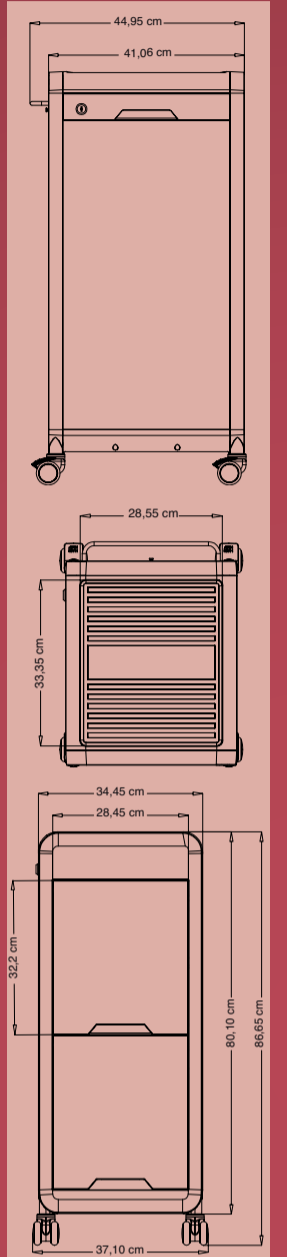

ab 279,-

14102251	weiß	statt 389,95
		1 Stk. 299,-
14102250	schwarz	ab 2 Stk. 289,-
14102252	silber-anthrazit	ab 3 Stk. 279,-