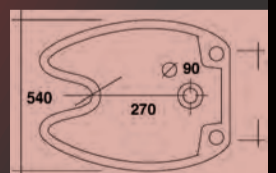

WASCHBECKEN DREAM

Extra großes Waschbecken passend für alle Layer Waschanlagen.

Sonderausstattung
Nur zusammen mit einer Layer Waschanlage bestellbar nicht einzeln erhältlich!

35300274	weiß	~~399,-~~	299,-	Aufpreis
35300275	schwarz	~~499,-~~	399,-	Aufpreis