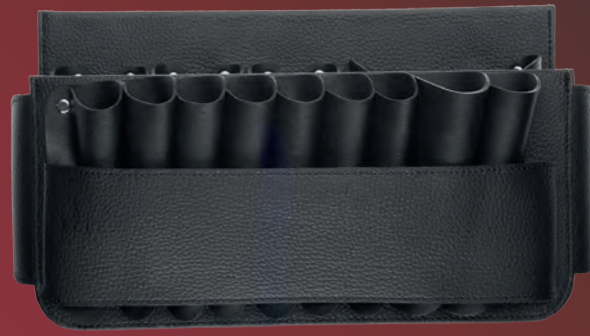

TRENNSTEGE FÜR ARBEITSKASTEN

- für eNobile
- Set mit: 1x langer, 2x kurzer Steg

14102285	schwarz	9,95	6,99
14102320	weiß	9,95	6,99

HAIRPROOF ROLLE

- innovative Laufrolle im neuen „Hairproof“-Design: vermeidet das Einziehen von Schnitthaaren im Salon
- ideal geeignet für harte Böden (Keramikfliesen, Laminat und Parkett)
- passend für eNobile und andere Efalock Rollhocker
- Menge: 1 Stück

14102163	8,95	6,99
----------	-----------------	-------------

PERSONAL ASSISTANT ENOBILE

Organizer für Arbeitswagen

- integrierte Halterung mit zwei möglichen Einstellungen zur Befestigung
- 9 Fächer für Scheren oder Rasiermesser
- 5 Fächer für Haarschneidemaschinen, Bürsten
- 1 Halter für Haarklammern und Clips
- Material: hochwertiges Kunstleder
- Größe: 18 x 30 x 9 cm
- Farbe: schwarz