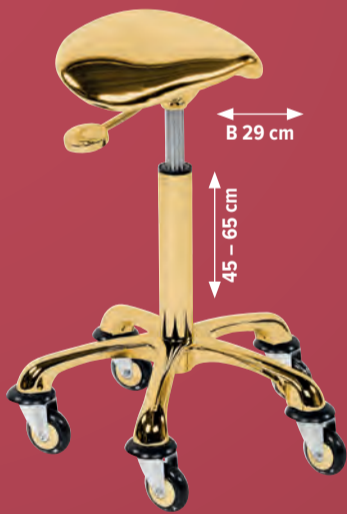

14100034 Cabinenboy ~~129,95~~ **109,-**
14100875 Cabinenboy XL ~~139,95~~ **119,-**

identische
Standardmaße
unterschiedliche
Tablettgröße

mit breiterem Fußkreuz
für stabileren Stand

DISCRETE UND DISCRETE/LOCK

15100280	ohne Schloß	259,95	199,-
15100238	mit Schloß	299,95	229,-

mit innovativer Anti-Haar-Skater-Leichtlaufrolle. Rollt effektiv und nimmt keine Haare auf!

3 SPEZIALLÖSUNGEN FÜR HAARFREIHEIT:

- 1 Plastikschutzkappe, die wie ein Schirm wirkt
- 2 nahtlose Plastikschutzkappe
- 3 speziell entwickelte antistatische Rollen

ROLLERCOASTER ECCENTRIC "GOLD"

- Metallic Kunstledersattel und hochverdichteter Schaumstoff für maximale Bequemlichkeit
- luxuriöses Aussehen mit verchromtem Fuß und Handgriff
- mit innovativen Anti-Haar-Skater- und Chromschutzkappen
- für max. 150 kg geeignet
- Sitzmaße: B x T x H: 29 x 29 x 7 cm

15100259	301,95	229,-
----------	-------------------	--------------

ROLLERCOASTER EXCLUSIVE "SHORT" & "HIGH"

- höhenverstellbar (starke Pumpe)
- Sitzhöhe: 45 - 65 cm „short“, oder 55 - 80 cm „high“
- sternförmiger Aluminiumfuß
- Anti-Haar-Rollen
- für alle Körpergrößen geeignet
- für max. 150 kg geeignet