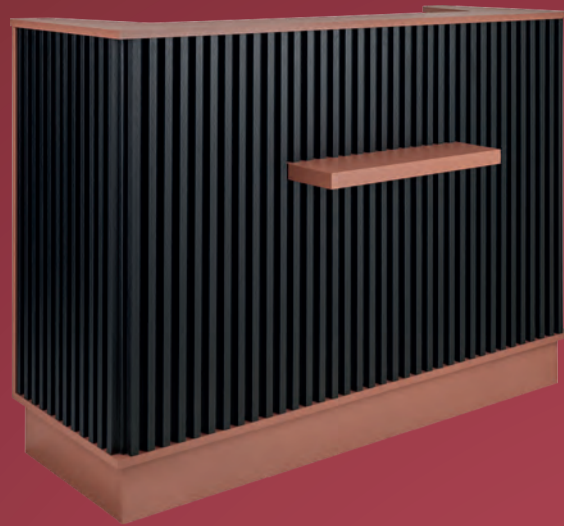

- Schlitzöffnung: 34 x 4 mm
- Höhe: 125 mm, ø 37 mm

3ER SET IM STÄNDER

- 1 Holzständer: Farbe Buche
- H x B x T: 13,2 x 20 x 2,7 cm

14102464	1 Stk.	39,95	27,99
14102463	3 Set	129,95	89,-

REZEPTION HENRY

- Gehäuse, Regal und Platte sind aus Möbelplatte gefertigt
- Front besteht aus Lamellenfeldern
- Sockel mit LED-Beleuchtung
- Maße Henry S:
 - Höhe: 106 cm
 - Breite: 117 cm
 - Höhe Ablage: 80 cm
 - Tiefe: 67 cm
 - Gewicht ca. 100 kg
- Maße Henry M:
 - Höhe: 106 cm
 - Breite: 148,5 cm
 - Höhe Ablage: 80 cm
 - Tiefe: 67 cm
 - Gewicht ca. 120 kg

ab 749,-

38700058	Henry S	950,-	749,-
38700059	Henry M	1.088,-	849,-

optional mit verschiedenen Schränken erhältlich gegen Aufpreis

ARBEITSPLATZ HENRY

Gehäuse, Regal und Platte sind aus Möbelplatte gefertigt
Front besteht aus Lamellenfeldern
Spiegelrahmen in schwarz oder gold erhältlich
Spiegel mit LED-Hintergrundbeleuchtung