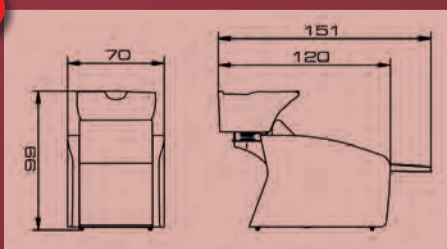

WASCHANLAGE RIVA 544

- Rückgehäuse silber und Becken in weiß
- Aqua Stop Mischbatterie

40300010 **2.224,-**