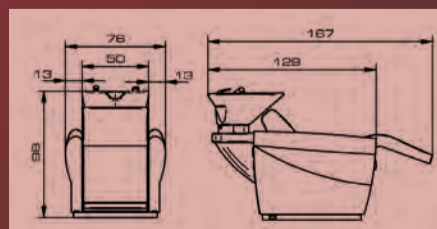

WASCHANLAGE CAMACHO FIRST RELAX 538P

- Rückgehäuse in Weiss oder Schwarz, Becken weiß
- Aqua Stop Mischbatterie
- Elektrische Verstellung des kompletten Sitz/Rücken/Beinpolsters

40300008 **4.033,-**