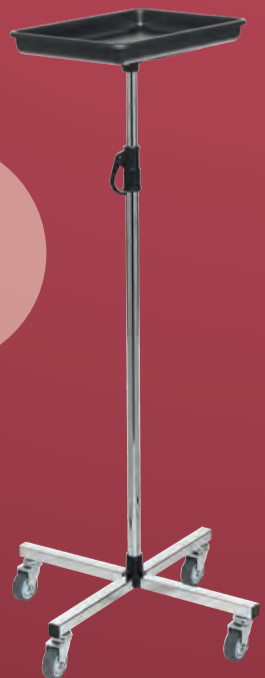

10003376 ~~365,-~~ **289,-**

WELLABOY

- stabile Profistation mit 3 anpassungsfähigen Schubladen für maximalen Stauraum
- hoch aktuelles Design
- mit Föhnhalter
- Antihaft-Räder
- Arbeitsfläche: 36 x 36 cm, lässt sich durch Hinzufügen von 2 Boxen vergrößern
- Höhe: 93 cm

10002055 ~~425,-~~ **329,-**

CREATIVE SERVICE STATION

- Tablett: aus hitzebeständigem Aluminium, einfach zu reinigen, unempfindlich gegenüber Schmutz; 43 x 30 cm
- 5 Rollen: leise, leicht laufend und garantieren einen sicheren Stand
- drehbares Fusskreuz: 360° für optimale Bewegungsfreiheit
- höhenverstellbar: 66-107 cm

14102444 ~~119,95~~ **89,-**

CABINENBOY & XL

- leise, leicht laufende, einfach zu reinigende, gummierte Rollen
- Maße: Tablett: 23 x 33 cm; XL Tablett: 37,5 x 33 cm
- höhenverstellbar: 88-140 cm
- Farbe: schwarz

14100034 Cabinenboy ~~129,95~~ **109,-**
14100875 Cabinenboy XL ~~139,95~~ **119,-**

identische
Standardmaße
unterschiedliche
Tablettgröße

mit breiterem Fußkreuz
für stabileren Stand

DISCRETE UND DISCRETE/LOCK