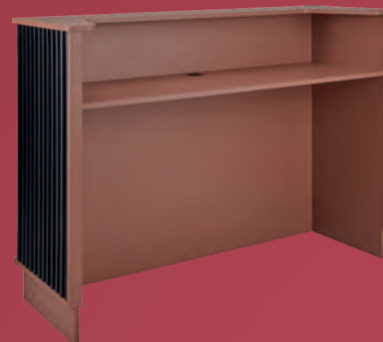

- Schlitzöffnung: 34 x 4 mm
- Höhe: 125 mm, ø 37 mm

3ER SET IM STÄNDER

- 1 Holzständer: Farbe Buche
- H x B x T: 13,2 x 20 x 2,7 cm

14102464	1 Stk.	39,95	27,99
14102463	3 Set	129,95	89,-

REZEPTION HENRY

- Gehäuse, Regal und Platte sind aus Möbelplatte gefertigt
- Front besteht aus Lamellenfeldern
- Sockel mit LED-Beleuchtung
- Maße Henry S:
 - Höhe: 106 cm
 - Breite: 117 cm
 - Höhe Ablage: 80 cm
 - Tiefe: 67 cm
 - Gewicht ca. 100 kg
- Maße Henry M:
 - Höhe: 106 cm
 - Breite: 148,5 cm
 - Höhe Ablage: 80 cm
 - Tiefe: 67 cm
 - Gewicht ca. 120 kg

ab 749,-

38700058	Henry S	950,-	749,-
38700059	Henry M	1.088,-	849,-

optional mit verschiedenen Schränken erhältlich gegen Aufpreis

ARBEITSPLATZ HENRY

Gehäuse, Regal und Platte sind aus Möbelplatte gefertigt
Front besteht aus Lamellenfeldern
Spiegelrahmen in schwarz oder gold erhältlich
Spiegel mit LED-Hintergrundbeleuchtung