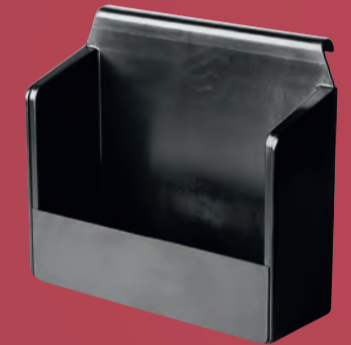

SEITENHÄNGER FÜR 84/5

- stabiler, langlebiger Spritzguss-Kunststoff
- Farbe: schwarz
- H x B x T: 27 x 30 x 11 cm

14100050 ~~37,95~~ **29,99**