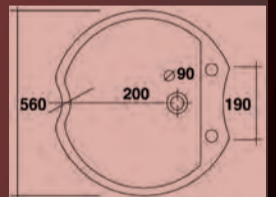

STANDARD WASCHBECKEN FÜR LAYER WASCHANLAGEN