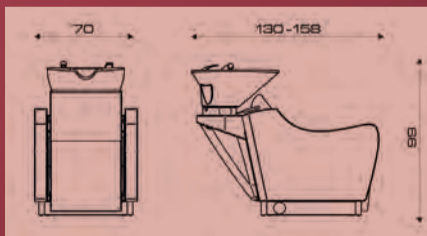

WASCHANLAGE WEN PRO 537S

- Rückgehäuse und Becken in weiß
- Air Massage (nur Rückenlehne)

40300007 **3.920,-**