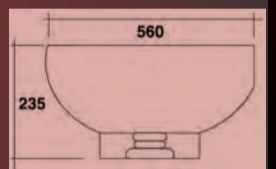

STANDARD WASCHBECKEN FÜR LAYER WASCHANLAGEN