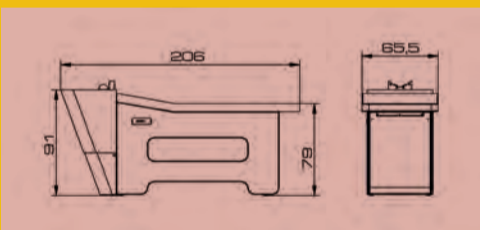

HAARWASCHLIEGE FABLE 550

- Für Friseur - und Spa Behandlungen
- Mit Keramikbecken in weiß und Aqua Stop Mischbatterie

40300011 **5.678,-**