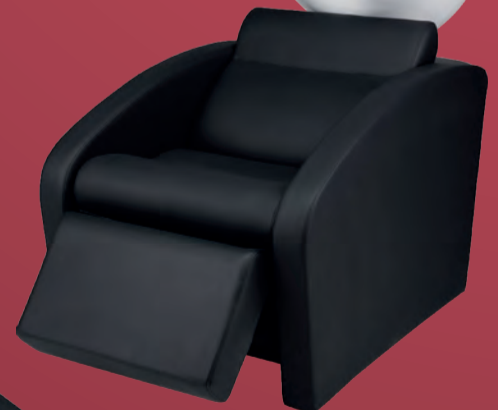

optional mit elektrisch verstellbarer Beinauflage erhältlich